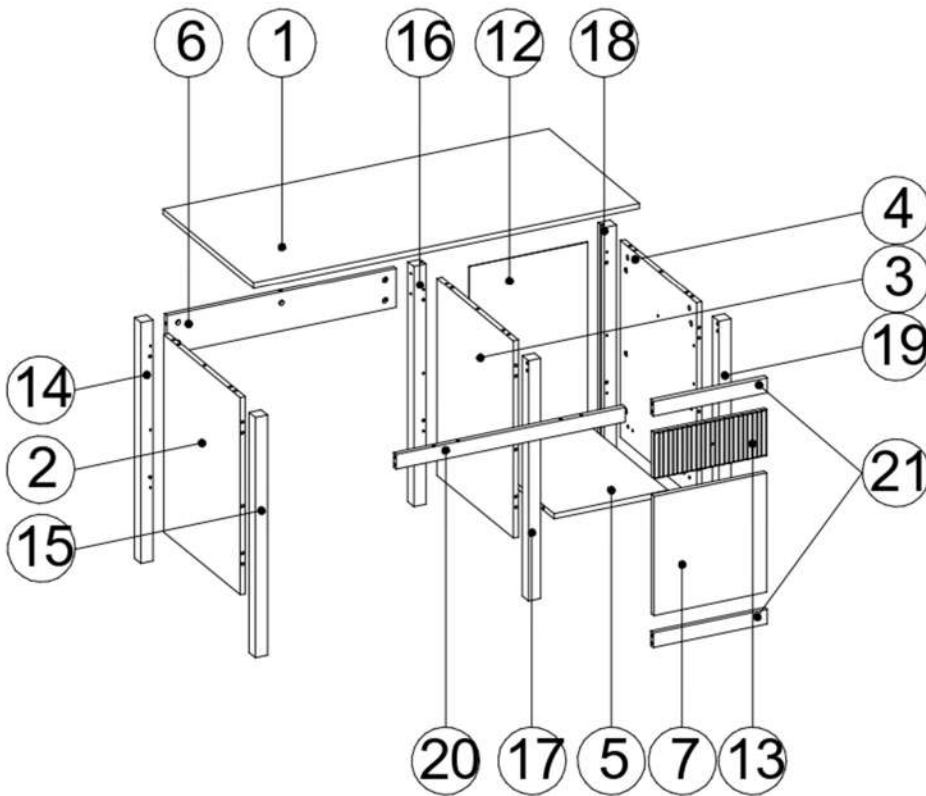

KLIO 1D1S/120

90 min

ROZMER; DIMENZIÓ;
DIMENZIJA; DIMENZIJE
ROZMĚR; DIMENSIUNE

KÓD
COD
BROJ
KODA

BALÍK
CSOMAG
PAKET
BALÍČEK
PACHET

1	1200	560	16	1	1001	1/1
2	602	473	16	1	1003	1/1
3	602	473	16	1	1006	1/1
4	602	473	16	1	1017	1/1
5	511	354	16	1	1008	1/1
6	712	120	16	1	1019	1/1
7	364	350	16	1	1010	1/1

8	400	100	16	1	1012	1/1
9	296.5	100	16	1	1013	1/1
10	400	100	16	1	1014	1/1
11	396	310.5	3	1		1/1
12	565	368	3	1		1/1
13	350	140	16	1	3011	1/1
14	734	38	38	1		1/1

15	734	38	38	1		1/1
16	734	38	38	1		1/1
17	734	38	38	1		1/1
18	734	38	38	1		1/1
19	734	38	38	1		1/1
20	712	45	16	1		1/1
21	354	45	16	1		1/1