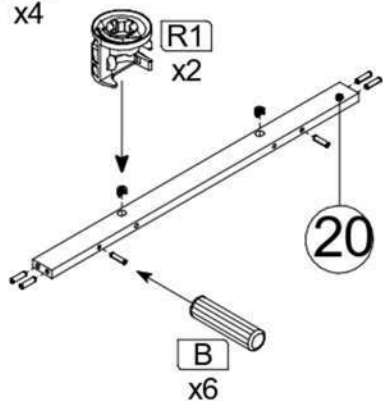

▶ 2

- SK - PREDNÁ STRANA
- CZ - PŘEDNÍ STRANA
- SI - SPREDAJ
- RO - DIN FAȚĂ
- HU - ELŐLRŐL
- HR - SPRIJEDA