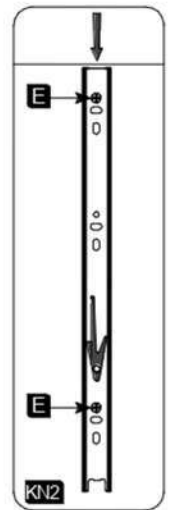

R2
x2

13

R1
x1

10

B
x2

R1
x1

8

B
x2

A1
x4

9

11

2

3

1

M
x1

E8
x1