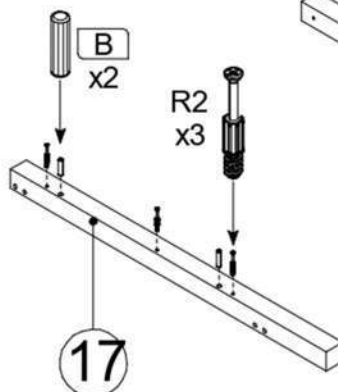

▶ 2

- SK - PREDNÁ STRANA
- CZ - PŘEDNÍ STRANA
- SI - SPREDAJ
- RO - DIN FAȚĂ
- HU - ELŐLRŐL
- HR - SPRIJEDA