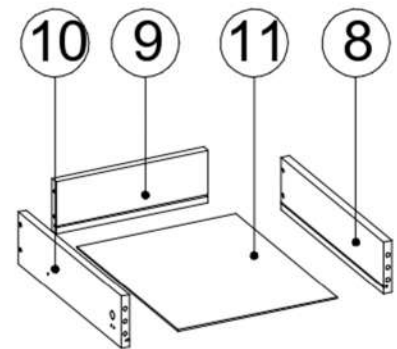

KLIO 1D1S/120

90 min

ROZMER; DIMENZIÓ;
DIMENZIJA; DIMENZIJE
ROZMĚR; DIMENSIUNE

KÓD
COD
BROJ
KODA

BALÍK
CSOMAG
PAKET
BALÍČEK
PACHET

1	1200	560	16	1	1001	1/1
2	602	473	16	1	1003	1/1
3	602	473	16	1	1006	1/1
4	602	473	16	1	1017	1/1
5	511	354	16	1	1008	1/1
6	712	120	16	1	1019	1/1
7	364	350	16	1	1010	1/1

8	400	100	16	1	1012	1/1
9	296.5	100	16	1	1013	1/1
10	400	100	16	1	1014	1/1
11	396	310.5	3	1		1/1
12	565	368	3	1		1/1
13	350	140	16	1	3011	1/1
14	734	38	38	1		1/1

15	734	38	38	1		1/1
16	734	38	38	1		1/1
17	734	38	38	1		1/1
18	734	38	38	1		1/1
19	734	38	38	1		1/1
20	712	45	16	1		1/1
21	354	45	16	1		1/1