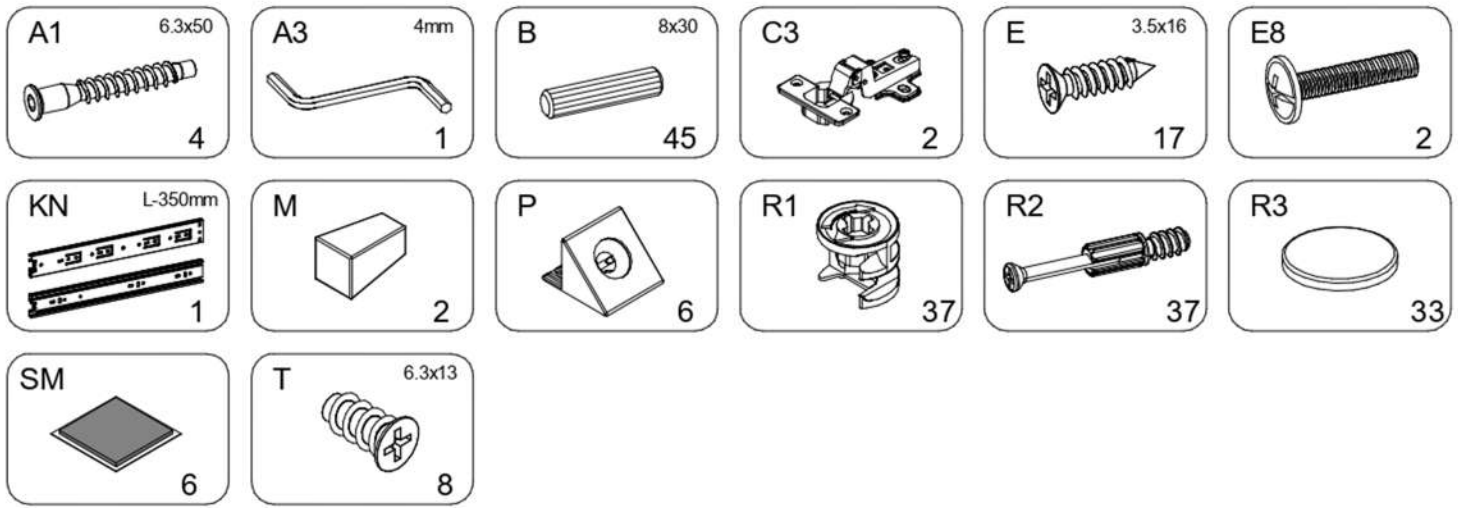

KLIO 1D1S/120

90 min

ROZMER; DIMENZIÓ;
DIMENZIJA; DIMENZIJE
ROZMĚR; DIMENSIUNE

KÓD
COD
BROJ
KODA

BALÍK
CSOMAG
PAKET
BALÍČEK
PACHET

1	1200	560	16	1	1001	1/1
2	602	473	16	1	1003	1/1
3	602	473	16	1	1006	1/1
4	602	473	16	1	1017	1/1
5	511	354	16	1	1008	1/1
6	712	120	16	1	1019	1/1
7	364	350	16	1	1010	1/1

8	400	100	16	1	1012	1/1
9	296.5	100	16	1	1013	1/1
10	400	100	16	1	1014	1/1
11	396	310.5	3	1		1/1
12	565	368	3	1		1/1
13	350	140	16	1	3011	1/1
14	734	38	38	1		1/1

15	734	38	38	1		1/1
16	734	38	38	1		1/1
17	734	38	38	1		1/1
18	734	38	38	1		1/1
19	734	38	38	1		1/1
20	712	45	16	1		1/1
21	354	45	16	1		1/1