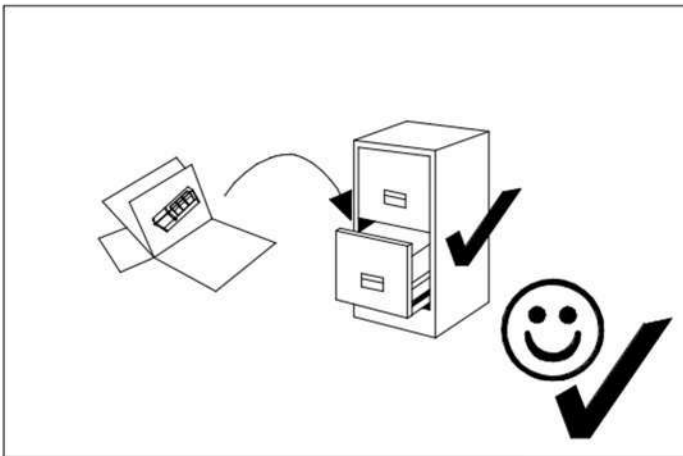

KLIO 1D1S/120

90 min

ROZMER; DIMENZIÓ;
DIMENZIJA; DIMENZIJE
ROZMĚR; DIMENSIUNE

KÓD
COD
BROJ
KODA

BALÍK
CSOMAG
PAKET
BALÍČEK
PACHET

1	1200	560	16	1	1001	1/1
2	602	473	16	1	1003	1/1
3	602	473	16	1	1006	1/1
4	602	473	16	1	1017	1/1
5	511	354	16	1	1008	1/1
6	712	120	16	1	1019	1/1
7	364	350	16	1	1010	1/1