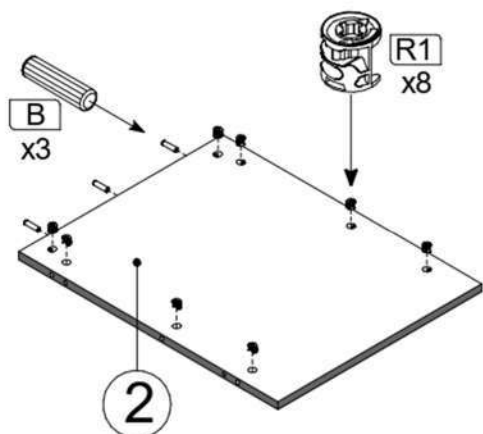

▶ 2

- SK - PREDNÁ STRANA
- CZ - PŘEDNÍ STRANA
- SI - SPREDAJ
- RO - DIN FAȚĂ
- HU - ELŐLRŐL
- HR - SPRIJEDA