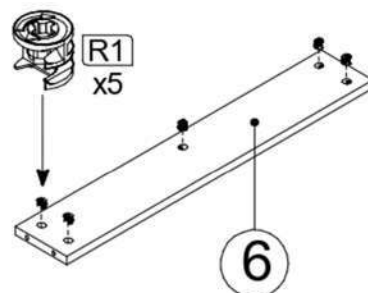

▶ 2

- SK - PREDNÁ STRANA
- CZ - PŘEDNÍ STRANA
- SI - SPREDAJ
- RO - DIN FAȚĂ
- HU - ELŐLRŐL
- HR - SPRIJEDA