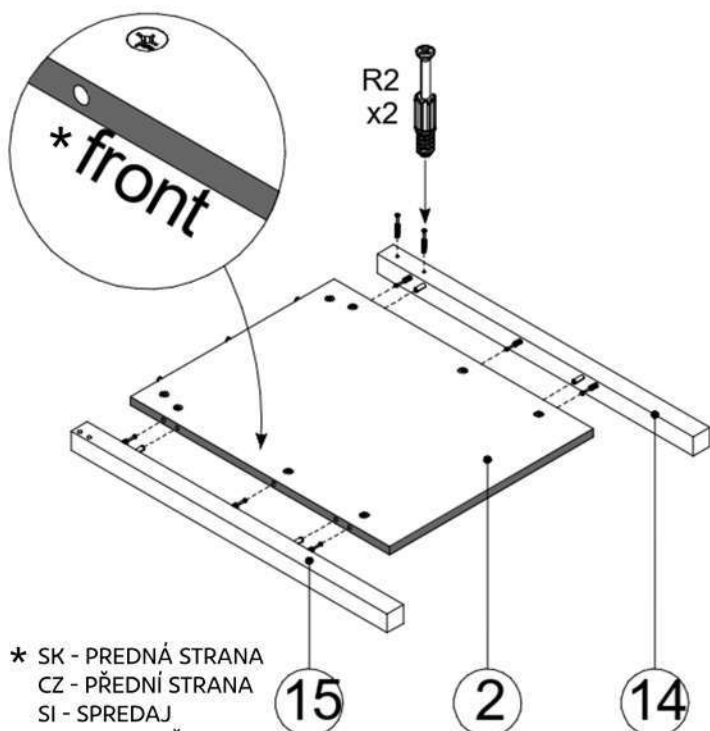

▶ 2

- SK - PREDNÁ STRANA
- CZ - PŘEDNÍ STRANA
- SI - SPREDAJ
- RO - DIN FAȚĂ
- HU - ELŐLRŐL
- HR - SPRIJEDA