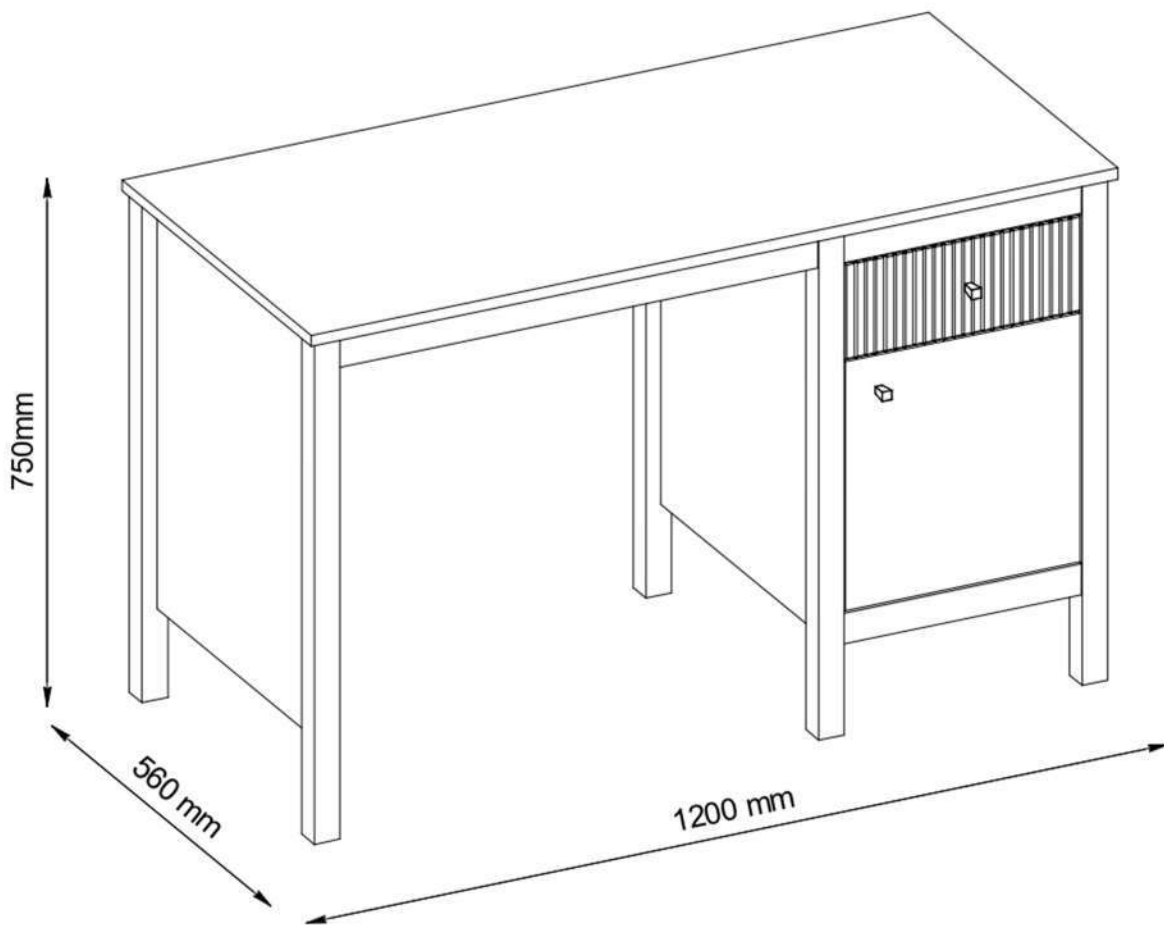

KLIO 1D1S/120

90 min

ROZMER; DIMENZIÓ;
DIMENZIJA; DIMENZIJE
ROZMĚR; DIMENSIUNE

KÓD
COD
BROJ
KODA

BALÍK
CSOMAG
PAKET
BALÍČEK
PACHET

1	1200	560	16	1	1001	1/1
2	602	473	16	1	1003	1/1
3	602	473	16	1	1006	1/1
4	602	473	16	1	1017	1/1
5	511	354	16	1	1008	1/1
6	712	120	16	1	1019	1/1
7	364	350	16	1	1010	1/1

8	400	100	16	1	1012	1/1
9	296.5	100	16	1	1013	1/1
10	400	100	16	1	1014	1/1
11	396	310.5	3	1		1/1
12	565	368	3	1		1/1
13	350	140	16	1	3011	1/1
14	734	38	38	1		1/1

15	734	38	38	1		1/1
16	734	38	38	1		1/1
17	734	38	38	1		1/1
18	734	38	38	1		1/1
19	734	38	38	1		1/1
20	712	45	16	1		1/1
21	354	45	16	1		1/1