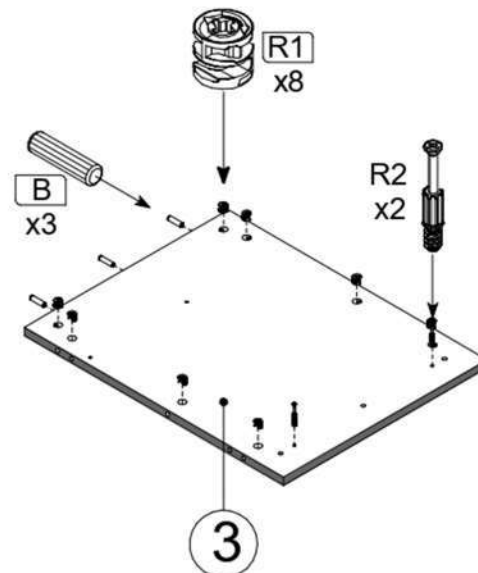

▶ 2

- SK - PREDNÁ STRANA
- CZ - PŘEDNÍ STRANA
- SI - SPREDAJ
- RO - DIN FAȚĂ
- HU - ELŐLRŐL
- HR - SPRIJEDA