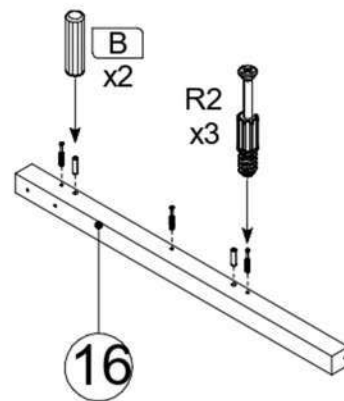

▶ 2

- SK - PREDNÁ STRANA
- CZ - PŘEDNÍ STRANA
- SI - SPREDAJ
- RO - DIN FAȚĂ
- HU - ELŐLRŐL
- HR - SPRIJEDA