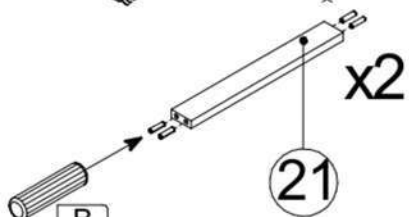

▶ 2

- SK - PREDNÁ STRANA
- CZ - PŘEDNÍ STRANA
- SI - SPREDAJ
- RO - DIN FAȚĂ
- HU - ELŐLRŐL
- HR - SPRIJEDA